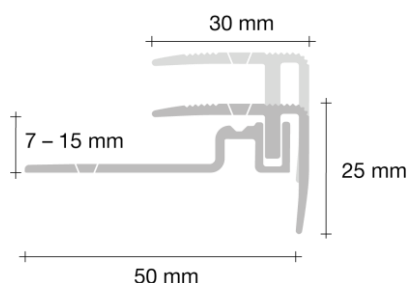

## NEZ DE MARCHE ALUMINIUM

**PERGO PERGO**  
ORIGINAL LAMINATE WOOD PARQUET

**Description produit :**

- Nez de marche Pergo® : PGSTPSILVME250 : argent
- Dimensions: 1 PC: 2500 x 30 x 25 mm
- Profilé aluminium stylé pour usage résidentiel et commercial
- Surface durable : haute tenue aux UV et surface résistante aux rayures
- Anti-glisse
- Compatible avec les sols stratifiés et parquet **d'épaisseur 7 à 15 mm.**

**Caractéristiques :**

Propriétés	Valeur
Matériau	Aluminium anodisé
Surface	Résistante aux rayures et au glissement
Couleurs	Argent. Protection UV
Fixation	Profilé de base en aluminium. Les profilés sont conditionnés par 5 pièces et comprennent les vis et chevilles de fixation pour le profilé de base et des vis assorties pour la fixation du capot sur le profilé de base.

**Conditionnement :**

Produit	Longueur mm	Largeur mm	Hauteur mm	Quantité/carton pcs
Nez de marche (argent)	2500	30	25	5